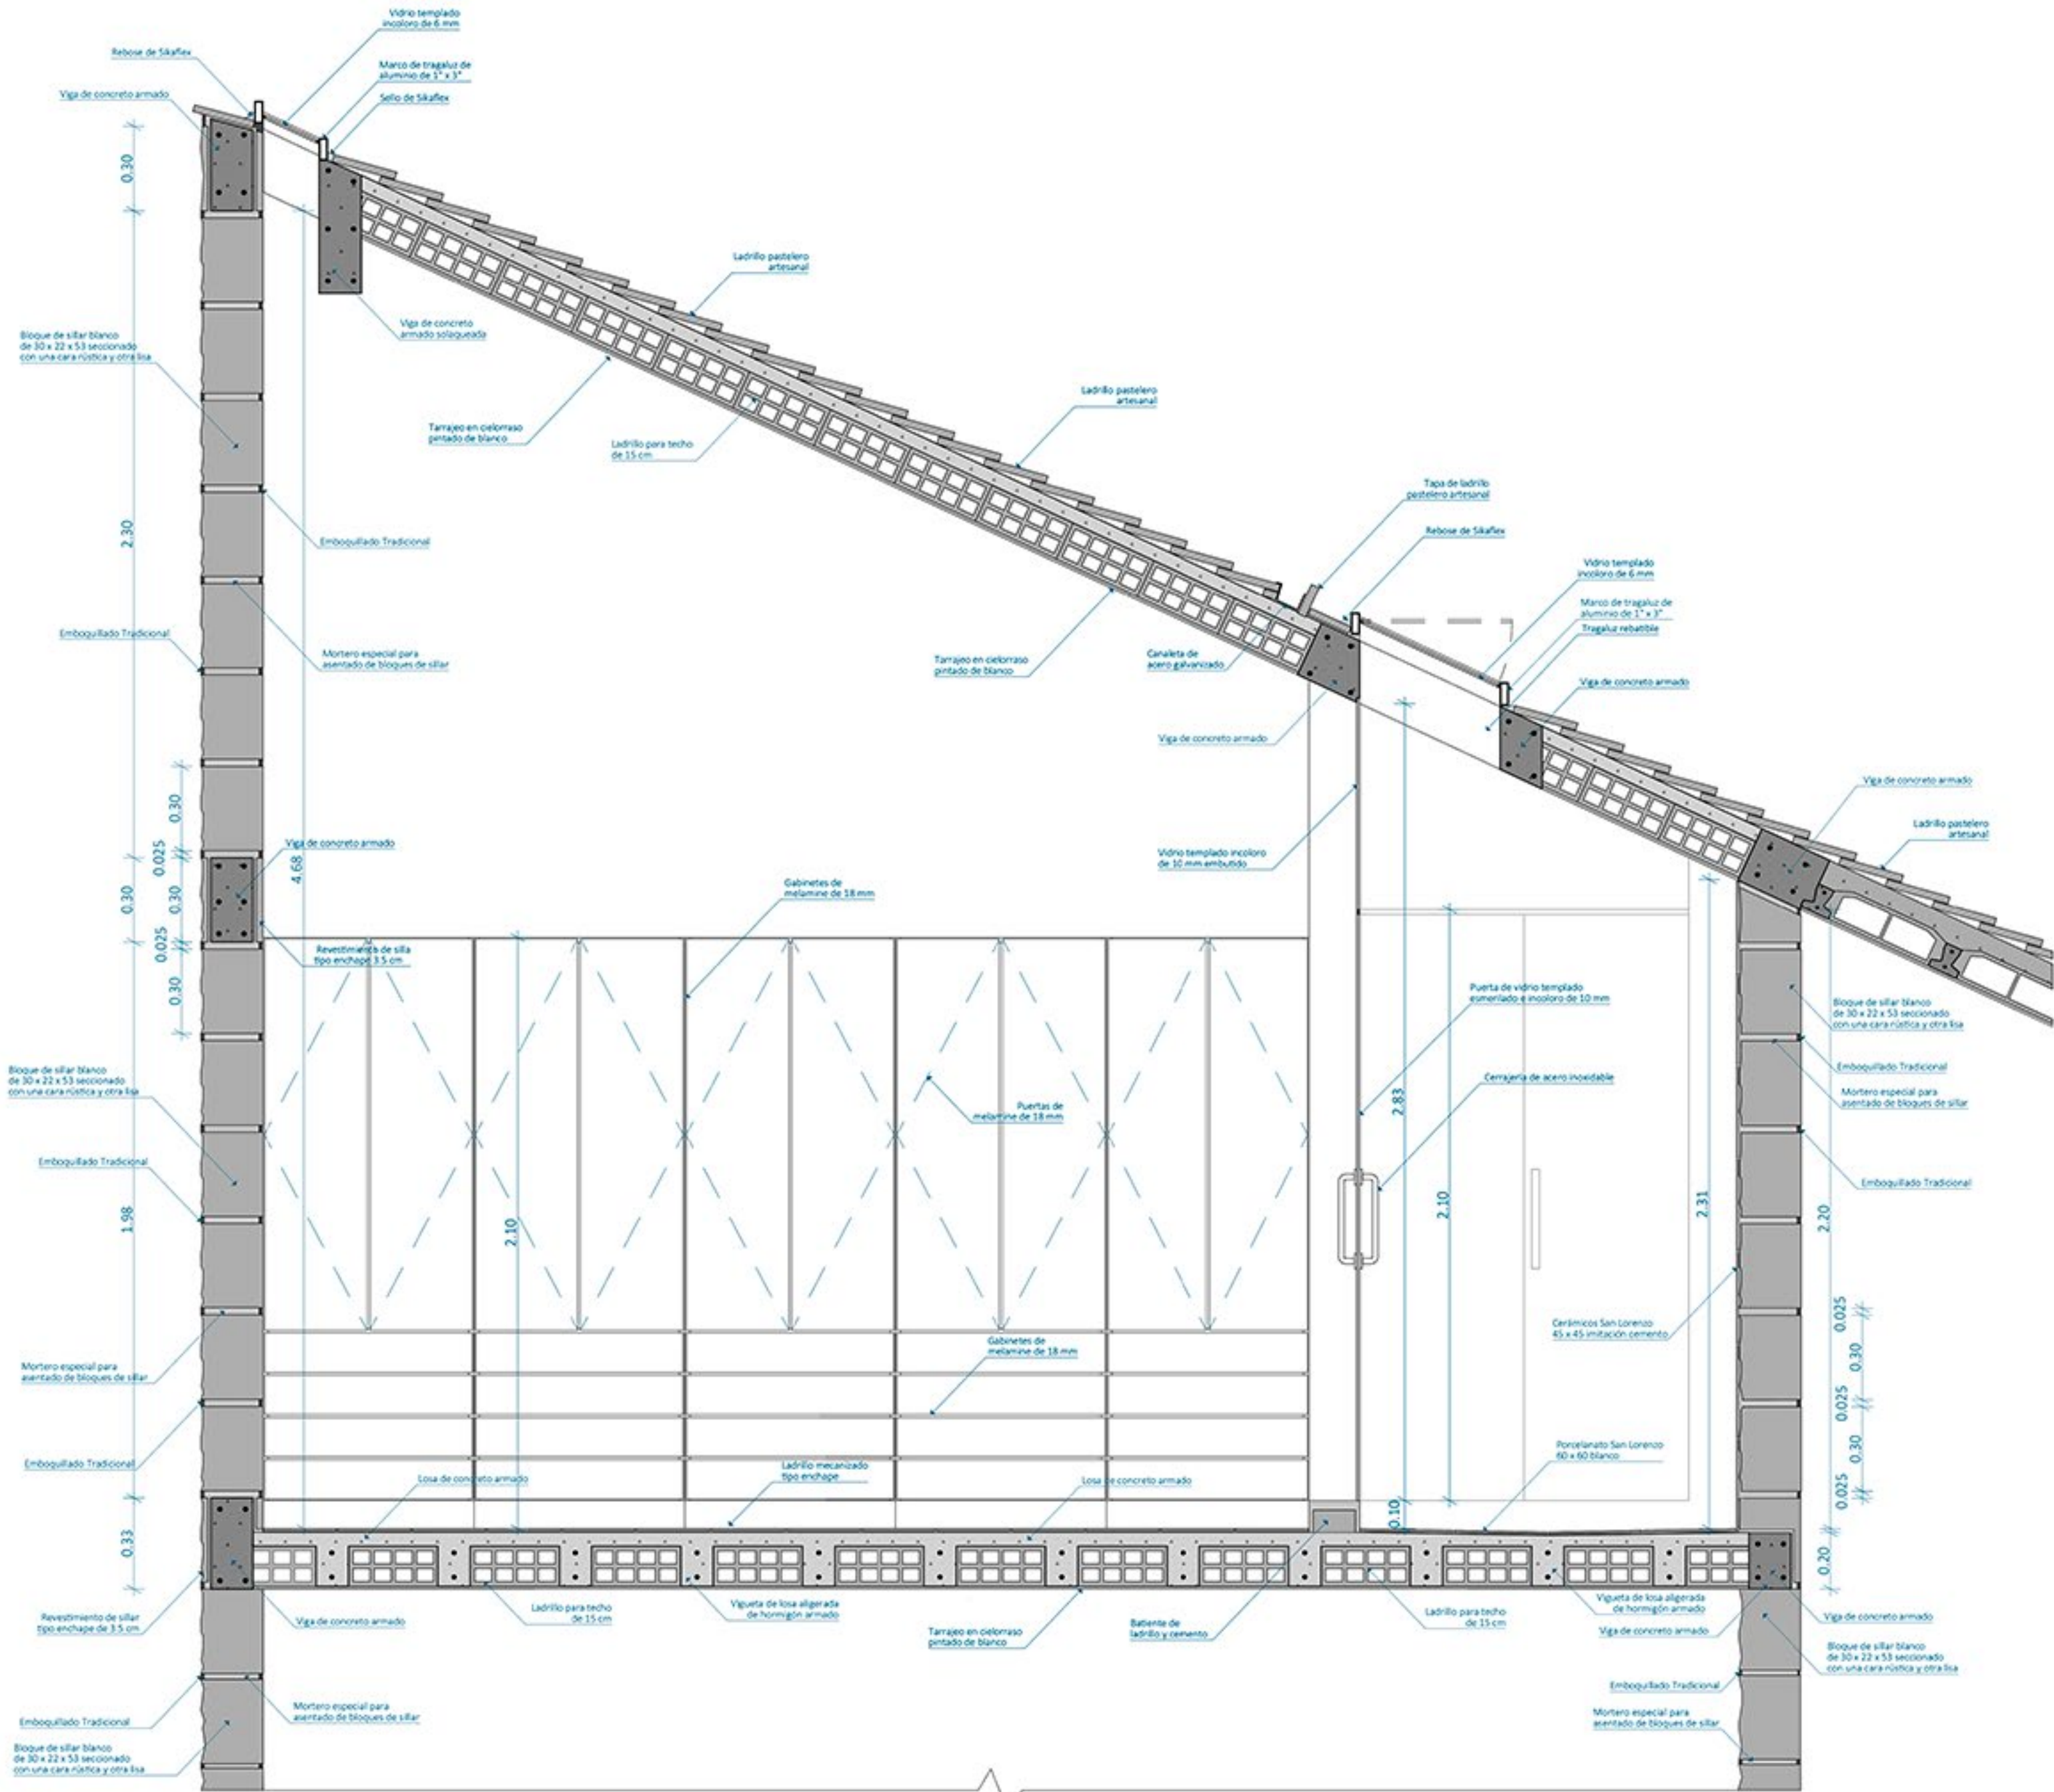

# **casa entre umbrales de sillar yarabamba, arequipa, 2020**

la técnica estereotómica con el sillar conforma múltiples aristas en los muros que, respondiendo a una necesidad de mediación con el exterior, configuran umbrales que personalizan la casa

**MUÑOZ  
ESTUDIO DE  
ARQUITECTURA**

[www.josemunoz.pe](http://www.josemunoz.pe)