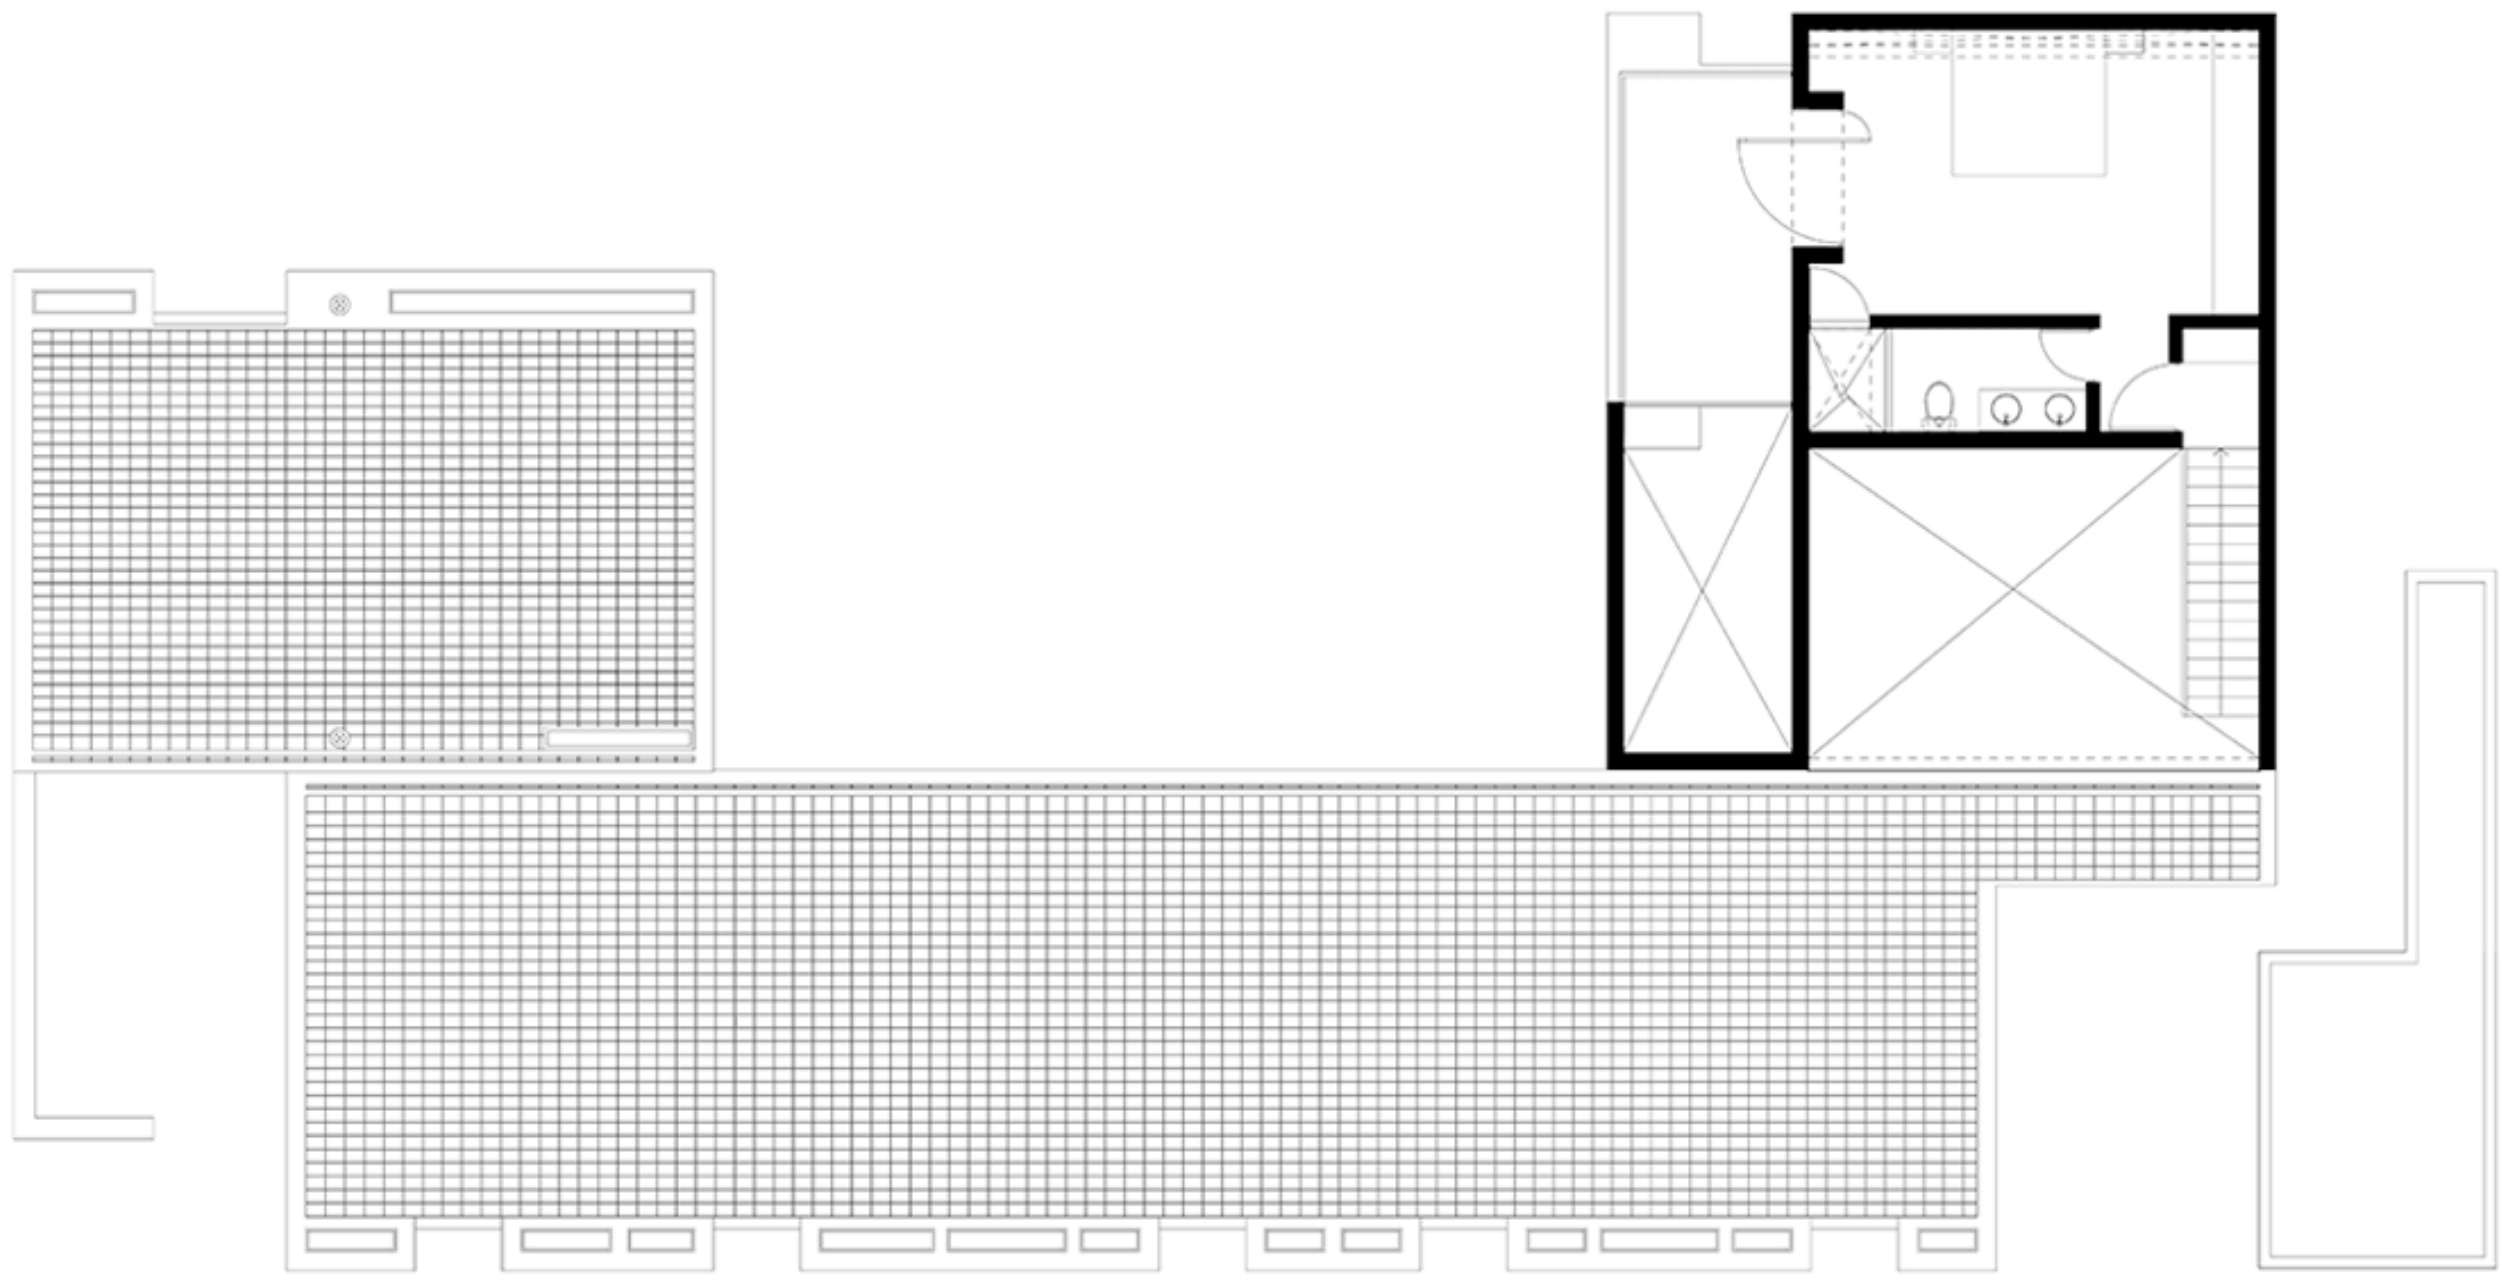

# **casa entre umbrales de sillar yarabamba, arequipa, 2020**

la técnica estereotómica con el sillar conforma múltiples aristas en los muros que, respondiendo a una necesidad de mediación con el exterior, configuran umbrales que personalizan la casa